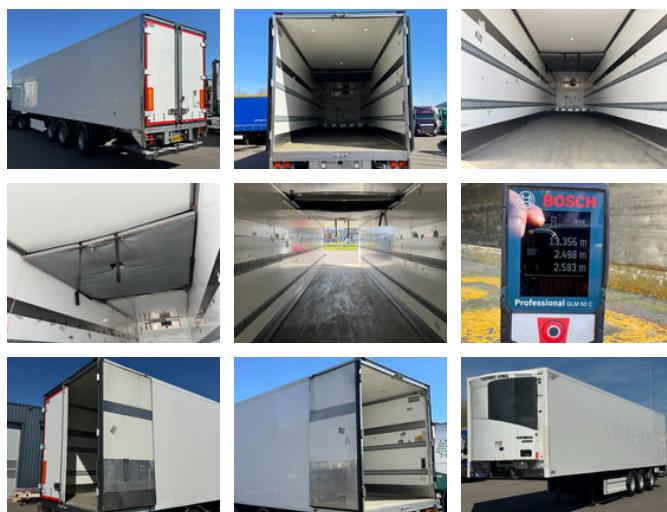

Heiwo HZO 42 Thermo King SLXe 300 / OV-Laadklep / Stuur-as / APK

Allgemeine Merkmale

Marke	Heiwo
Unterkategorie	Kühlaufleger
Nummernschild	ON-18-ZY
Baujahr	2015
Datum der Erstzulassung	24-11-2015
Farbe	Weiß
Zustand	Gebraucht
Allgemeinzustand	Gut
Referenz	31807

Eigenschaften

Leergewicht	10.160kg
Tragfähigkeit	31.840kg
GVW	42.000kg
Länge	1.403cm
Breite	260cm
Seriennummer	XL9HTFD1542067134

Heiwo HZO 42 Thermo King SLXe 300 / OV-Laadklep / Stuur-as / APK

Technische Specificationen

Anzahl der Achsen

3

Beschreibung

HEIWO KUHLAUFLIEGER MIT THERMO KING SLXe WHISPER PRO KUHLMACHINE, DIESEL 12551 STUNDEN / ELEKTRISCH 7144 STUNDEN, PORTAL TUREN, DHOLLANDIA 2500KG UNTERFALTBARE LADEBORDWAND, SAF-ACHSEN MIT TROMMELBREMSE, LETSTE ACHSE GELENKT, ZWISCHENWAND, 2X ZURRSCHIENEN, VERZINKTES FAHRGESTELL, ZENTRAL SCHMIERUNG, GUT BEREIFT, HOLLANDISCHE BRIEF MIT TUV BIS 12-2026!