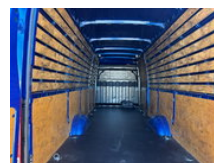

## Eigenschaften

Leergewicht	2.537kg
Tragfähigkeit	963kg
GVW	3.500kg
Länge	727cm
Breite	205cm
Kabine	cabin.
Anzahl der Türen	5
Seriennummer	ZCFC535F905403144
Zylinderinhalt	2.998cc