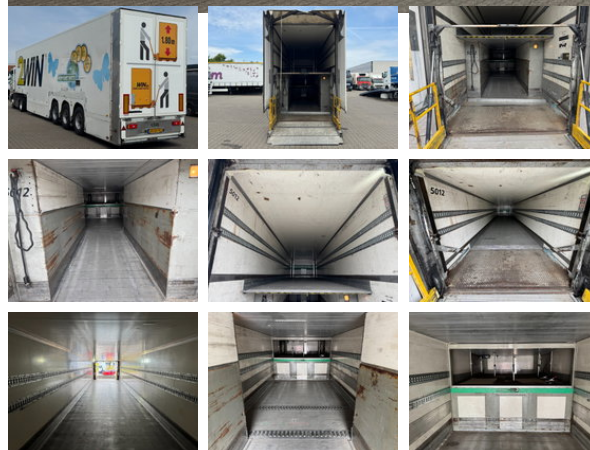

Van Eck Double Deck

Allgemeine Merkmale

Marke	Van Eck
Unterkategorie	Kofferauflieger
Kennzeichen	OS-69-YK
Baujahr	2006
Datum der Erstzulassung	30-06-2006
Farbe	Witz
Zustand	Gebraucht
Allgemeiner Zustand	Gut
Referenz	OS-69-YK

Eigenschaften

Ledig gewicht	11.230kg
Belastbarkeit	24.770kg
Zulässiges Gesamtgewicht	36.000kg
Seriennummer	XL9PT333660017125

Zubehör

- EBS
- Portal Türen
- Ladebordwand

Technische Spezifikationen

Anzahl der Achsen	3
-------------------	---