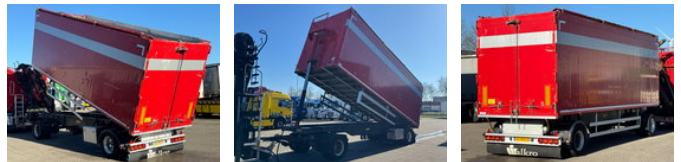

Berdex AV1010 Kipper Schamel Aanhangwagen

Algemene kenmerken

Merk	Berdex
Subcategorie	Kipper
Kentekenplaat	45-WBX-2
Bouwjaar	2009
Datum eerste registratie	05-10-2009
Kleur	Rood
Conditie	Gebruikt
Algemene staat	Goed
Referentie	31662

Eigenschappen

Ledig gewicht	5.750kg
Laadvermogen	14.250kg
GVW	20.000kg
Lengte	955cm
Breedte	255cm
Serienummer	XL9AV101009355037

Berdex AV1010 Kipper Schamel Aanhangwagen

Technische specificaties

Aantal assen

2

Omschrijving

BERDEX 2 ASSIGE SCHAMEL KIPPER AANHANGWAGEN, SAF-ASSEN MET TROMMELREMMEN, ABS, ALCOA VELGEN, ACHTER DEUREN, HOLLANDSE REGISTRATIE

Accessoires

- Deuren
- ABS
- Lichtmetalen wielen