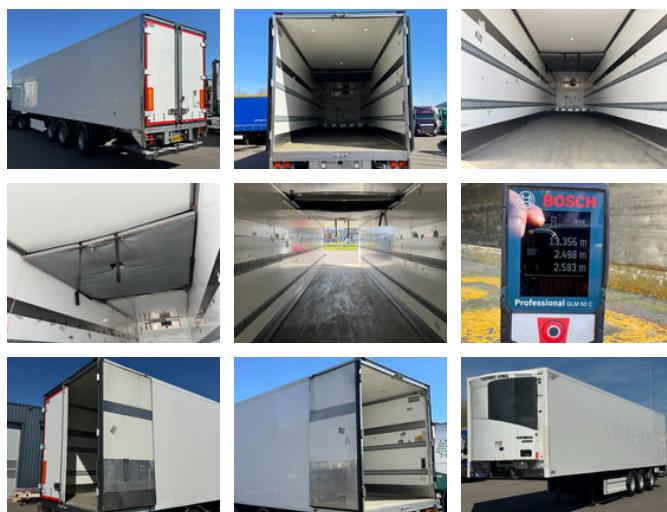

Heiwo HZO 42 Thermo King SLXe 300 / OV-Laadklep / Stuur-as / APK

Algemene kenmerken

Merk	Heiwo
Subcategorie	Koel-vries
Kentekenplaat	ON-18-ZY
Bouwjaar	2015
Datum eerste registratie	24-11-2015
Kleur	Wit
Conditie	Gebruikt
Algemene staat	Goed
Referentie	31807

Eigenschappen

Ledig gewicht	10.160kg
Laadvermogen	31.840kg
GVW	42.000kg
Lengte	1.403cm
Breedte	260cm
Serienummer	XL9HTFD1542067134

Heiwo HZO 42 Thermo King SLXe 300 / OV-Laadklep / Stuur-as / APK

Technische specificaties

Aantal assen

3

Omschrijving

HEIWO KOELTRAILER MET THERMO KING SLXe 300 WHISPER PRO KOELMOTOR, DIESEL 12551 UREN / ELEKTRISCH 7144 UREN, ACHTER DEUREN, DHOLLANDIA 2500KG ONDERVOUW LAADKLEP, SAF-ASSEN MET TROMMELREMMEN, LAATSTE AS GESTUURD, TUSSENSCHOT, 2X BINDRAILS, GEGALVANISEERD CHASSIS, CENTRALE SMERING, BANDEN RONDON 90%, HOLLANDSE TRAILER MET APK TOT 12-2026!