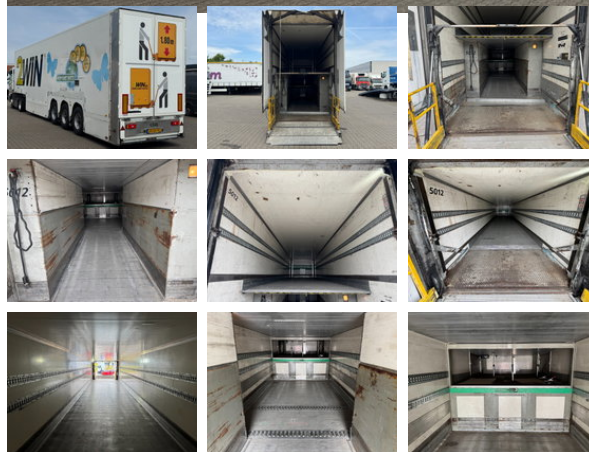

Van Eck Double Deck

Algemene kenmerken

Merk	Van Eck
Subcategorie	Gesloten opbouw
Kentekenplaat	OS-69-YK
Bouwjaar	2006
Datum eerste registratie	30-06-2006
Kleur	Wit
Conditie	Gebruikt
Algemene staat	Goed
Referentie	OS-69-YK

Eigenschappen

Ledig gewicht	11.230kg
Laadvermogen	24.770kg
GVW	36.000kg
Serienummer	XL9PT333660017125

Technische specificaties

Aantal assen	3
--------------	---

Omschrijving

VAN ECK DOUBLE DECK TRAILER, DHOLLANDIA LAADLIFT, ACHTER DEUREN, BPW-ASSEN MET TROMMELREMMEN, ABS/EBS WABCO SYSTEEM, HOLLANDSE TRAILER